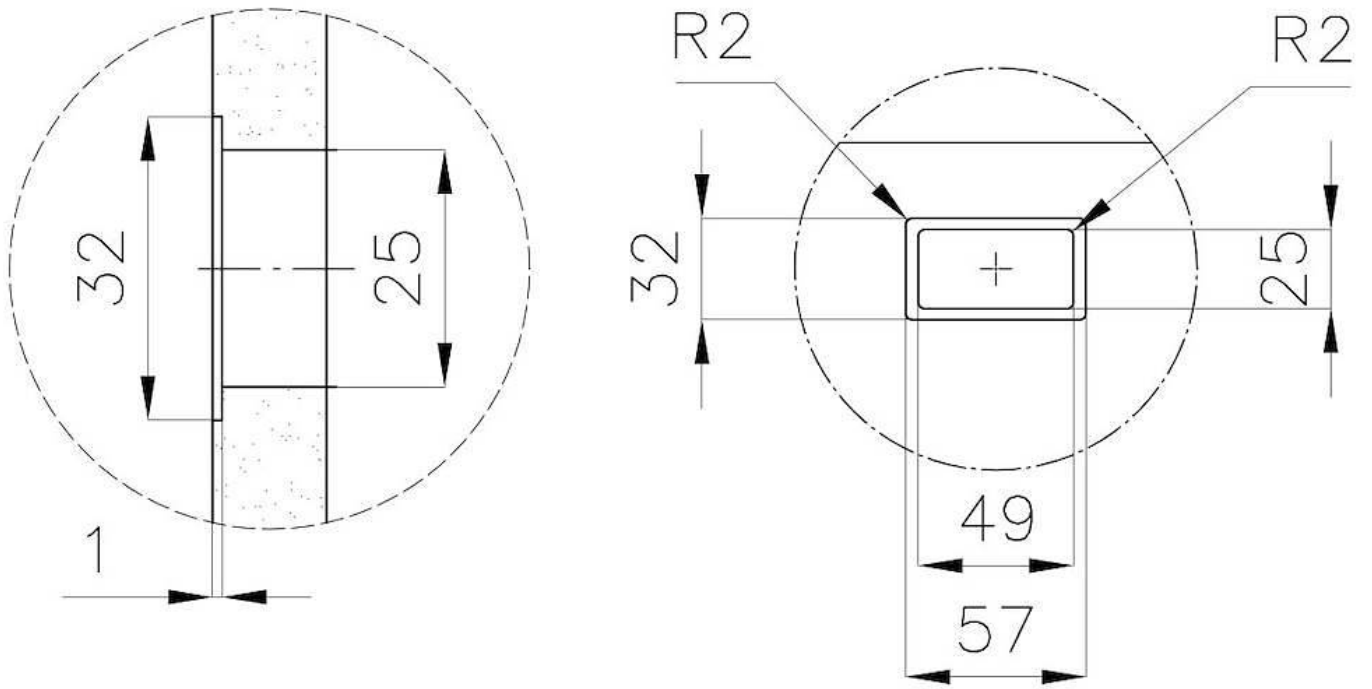

### DETTAGLI

Materiale

Acciaio inox AISI 304

Texture	Spazzolato
Finitura	PVD
Colorazione	Gold
Dimensioni	430 x 430 mm
Numero vasche	1 vasca
Misura vasca	406 x 406 mm
Foro incasso	Vedi scheda tecnica
Dotazioni standard	Piletta, troppo-pieno Foster e tubo corrugato universale (per installazione di differente troppo-pieno), Imballo in scatola
Piletta	Piletta 3,5"
Note:	Per lastre di spessore 12 mm

## DATI TECNICI

DETTAGLIO PER TROPPO PIENO / OVERFLOW DETAILS